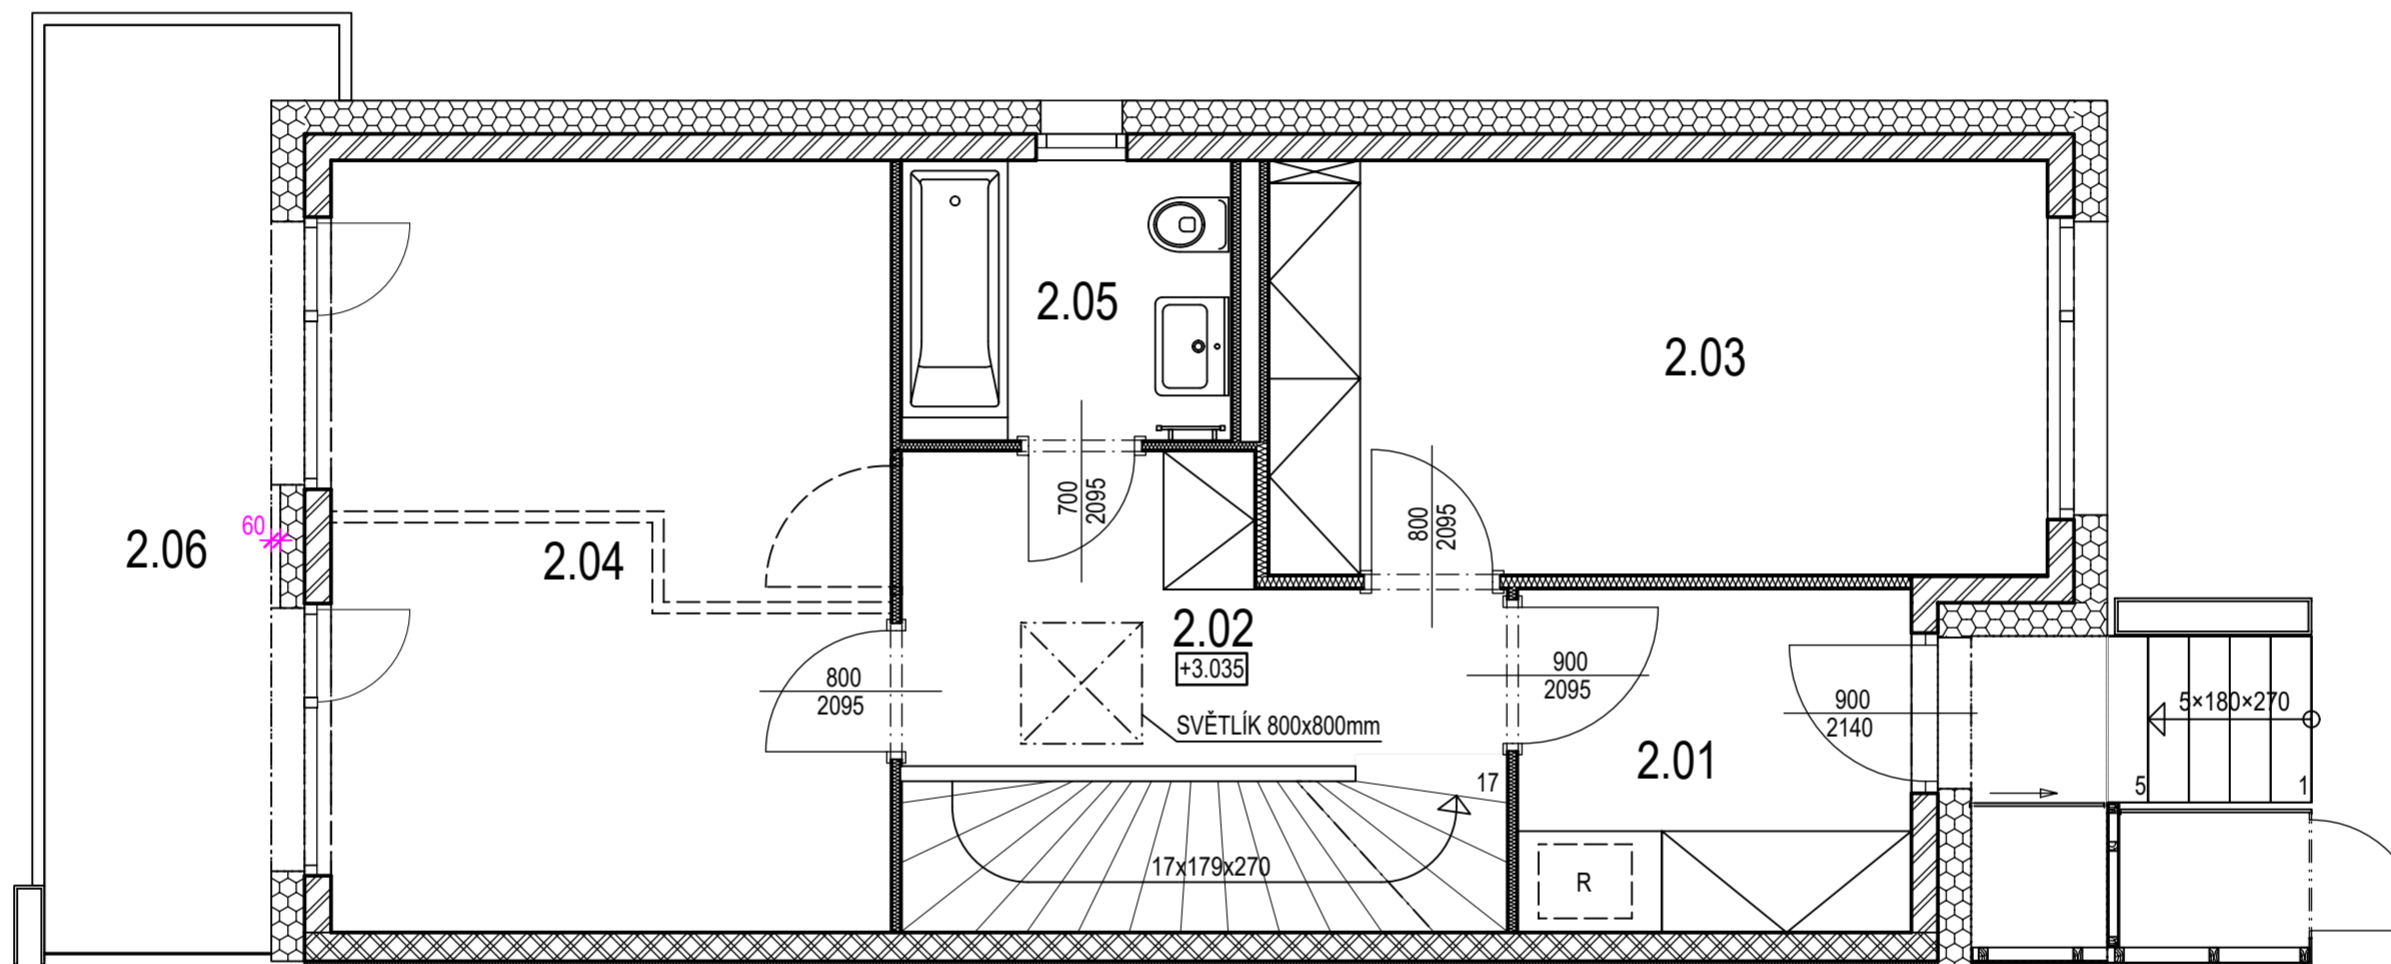

PŮDORYS 1.NP - KRAJNÍ DŮM PRAVÝ

M1:50

POZNÁMKY

- KÓTOVÁNO BEZ OMÍTEK A OBKLADŮ

LEGENDA MÍSTNOSTÍ

OZNAČENÍ	NÁZEV MÍSTNOSTI	PLOCHA [m ²]
1.01	OBÝVACÍ POKOJ + KUCHYŇĚ	34.4
1.02	CHODBA	2.2
1.03	PRACOVNA	9.7
1.04	KOUPELNA + WC	3.3
1.05	TECHNICKÁ MÍSTNOST	2.7

PLOCHA MÍSTNOSTÍ CELKEM: 52.3

PŮDORYS 2.NP - KRAJNÍ DŮM PRAVÝ

M1:50

POZNÁMKY

- KÓTOVÁNO BEZ OMÍTEK A OBKLADŮ

LEGENDA MÍSTNOSTÍ

OZNAČENÍ	NÁZEV MÍSTNOSTI	PLOCHA [m ²]
2.01	ZÁDVEŘÍ	5.8
2.02	HALA	7
2.03	LOŽNICE	14
2.04	POKOJ	19.1
2.05	KOUPELNA + WC	4
2.06	BALKON	9.4

PLOCHA MÍSTNOSTÍ CELKEM: 59.3