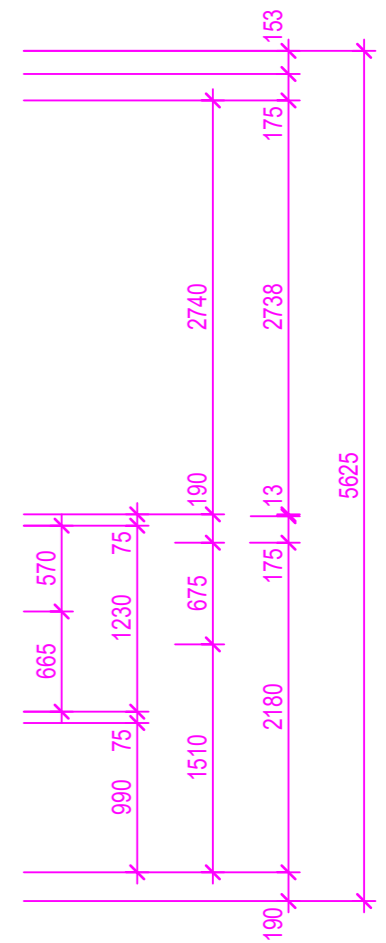

PŮDORYS 1.NP - KRAJNÍ DŮM PRAVÝ

M1:50

POZNÁMKY

- KÓTOVÁNO BEZ OMÍTEK A OBKLADŮ

LEGENDA MÍSTNOSTÍ

OZNAČENÍ	NÁZEV MÍSTNOSTI	PLOCHA [m ²]
1.01	OBÝVACÍ POKOJ + KUCHYŇĚ	34.4
1.02	CHODBA	2.2
1.03	PRACOVNA	9.7
1.04	KOUPELNA + WC	3.3
1.05	TECHNICKÁ MÍSTNOST	2.7

PLOCHA MÍSTNOSTÍ CELKEM: 52.3

PŮDORYS 2.NP - KRAJNÍ DŮM PRAVÝ

M1:50

POZNÁMKY

- KÓTOVÁNO BEZ OMÍTEK A OBKLADŮ

LEGENDA MÍSTNOSTÍ

OZNAČENÍ	NÁZEV MÍSTNOSTI	PLOCHA [m ²]
2.01	ZÁDVEŘÍ	5.8
2.02	HALA	7
2.03	LOŽNICE	14
2.04	POKOJ	19.1
2.05	KOUPELNA + WC	4
2.06	BALKON	9.4

PLOCHA MÍSTNOSTÍ CELKEM: 59.3