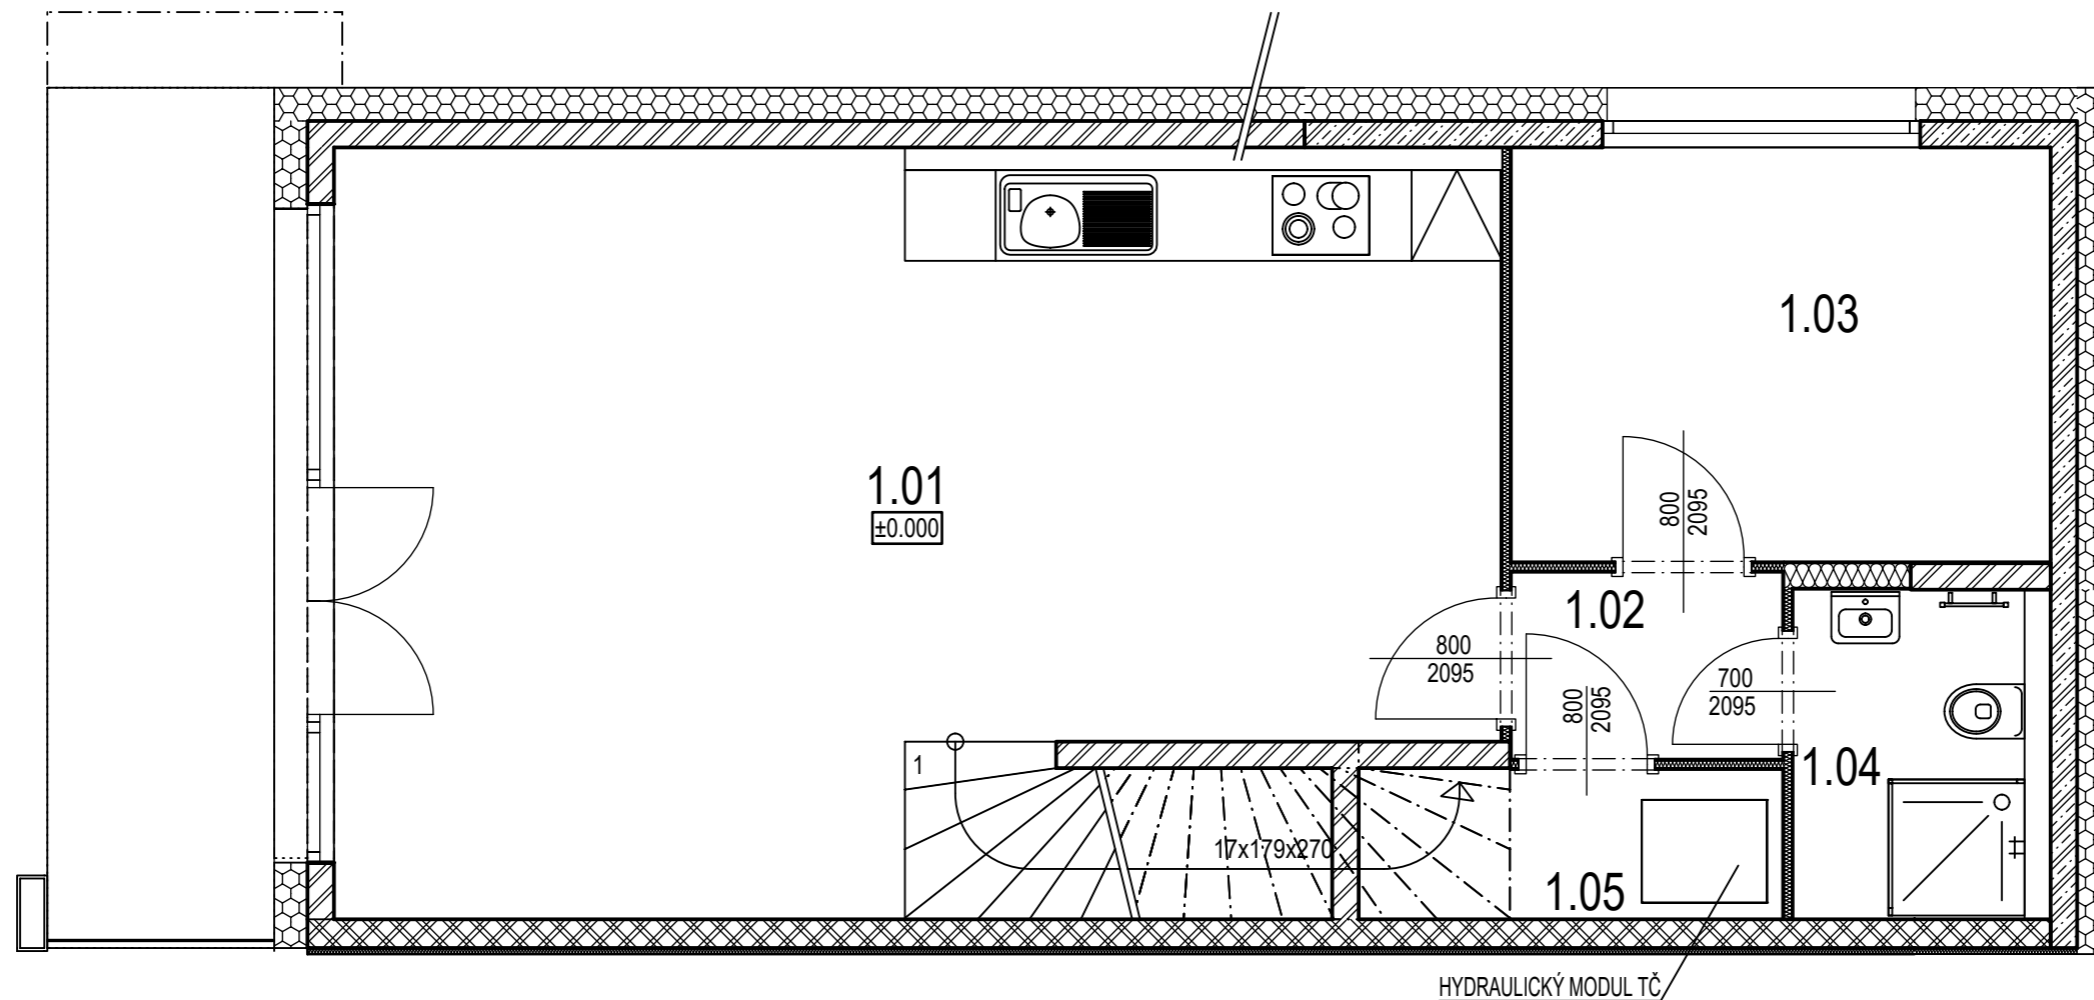

PŮDORYS 1.NP - KRAJNÍ DŮM PRAVÝ

M1:50

POZNÁMKY

- KÓTOVÁNO BEZ OMÍTEK A OBKLADŮ

LEGENDA MÍSTNOSTÍ

OZNAČENÍ	NÁZEV MÍSTNOSTI	PLOCHA [m ²]
1.01	OBÝVACÍ POKOJ + KUCHYŇĚ	34.4
1.02	CHODBA	2.2
1.03	PRACOVNA	9.7
1.04	KOUPELNA + WC	3.3
1.05	TECHNICKÁ MÍSTNOST	2.7

PLOCHA MÍSTNOSTÍ CELKEM: 52.3

PŮDORYS 2.NP - KRAJNÍ DŮM PRAVÝ

M1:50

POZNÁMKY

- KÓTOVÁNO BEZ OMÍTEK A OBKLADŮ

LEGENDA MÍSTNOSTÍ

OZNAČENÍ	NÁZEV MÍSTNOSTI	PLOCHA [m ²]
2.01	ZÁDVEŘÍ	5.8
2.02	HALA	7
2.03	LOŽNICE	14
2.04	POKOJ	19.1
2.05	KOUPELNA + WC	4
2.06	BALKON	9.4